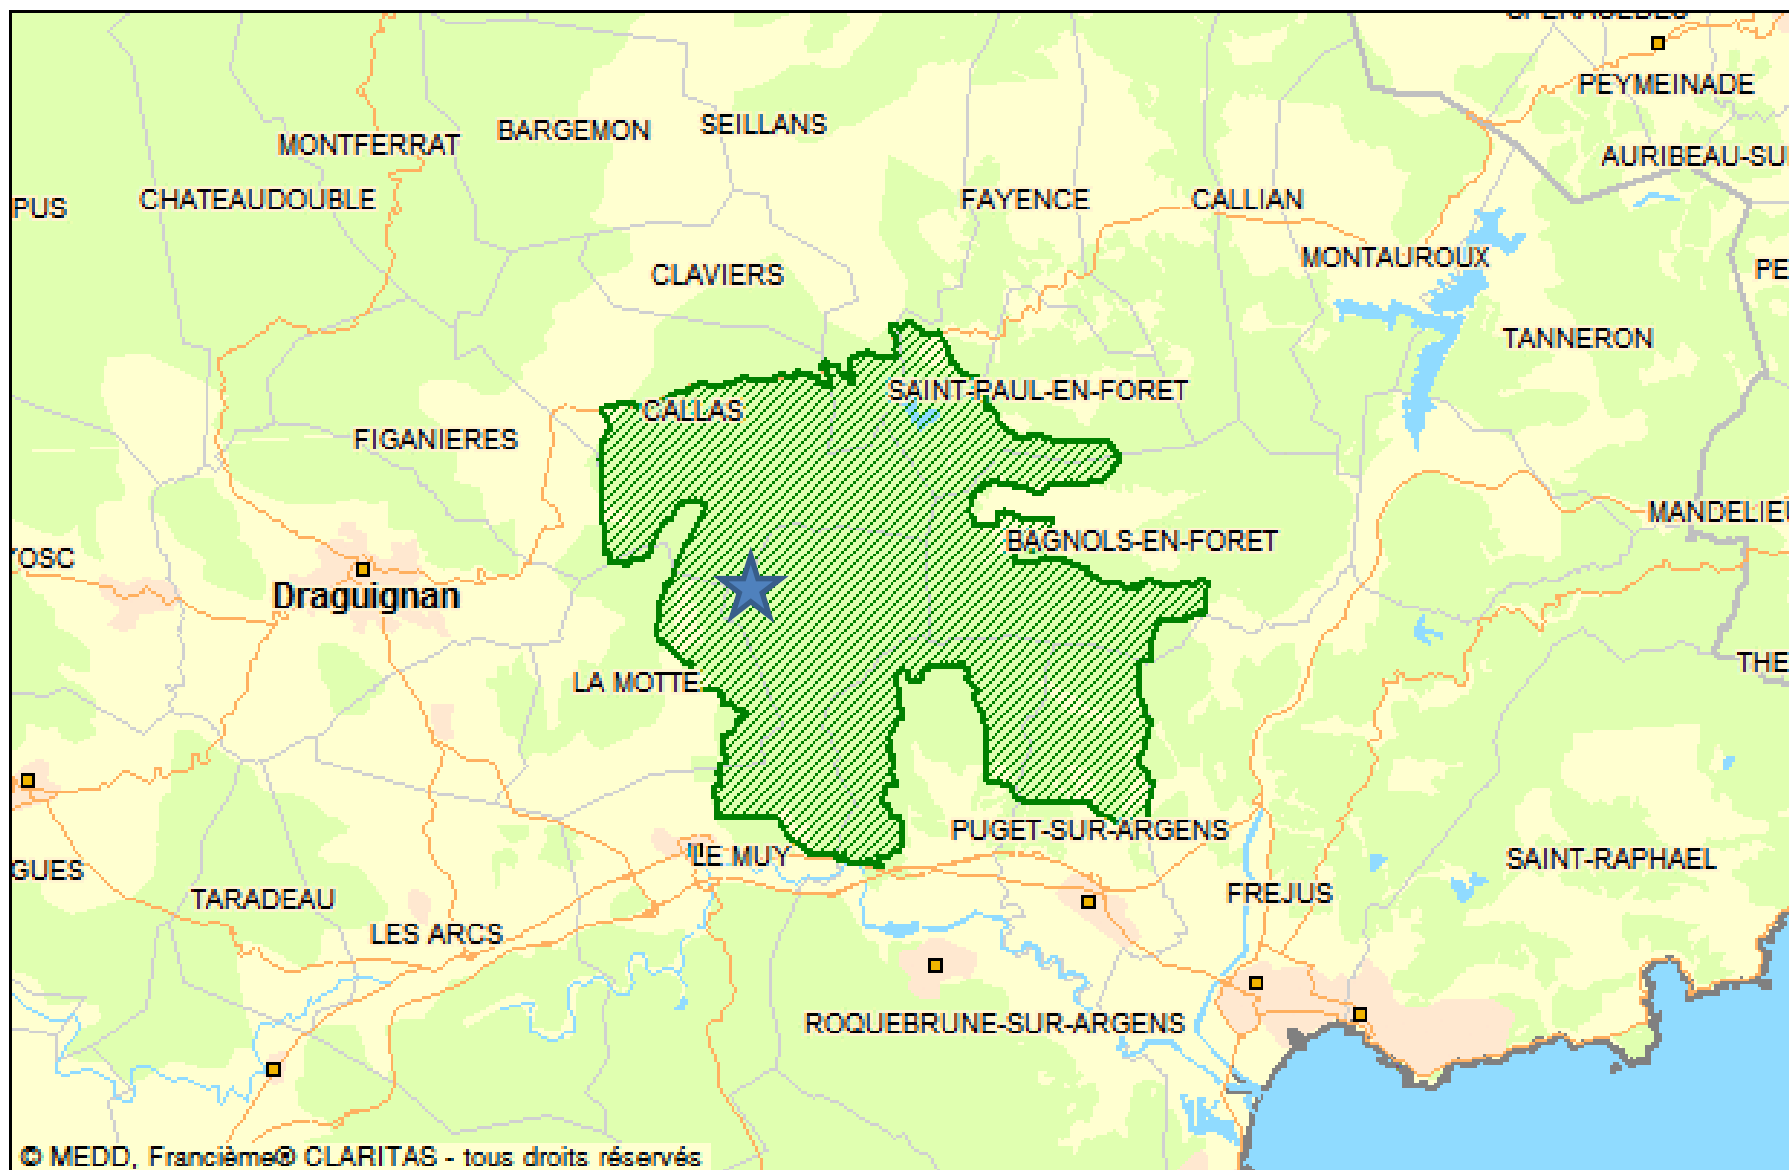

Activité du

FFF 1274

Forêt domaniale de La Colle du ROUET

Le 27 Février 2013

Peu de chose à rajouter pour cette activité
puisque j'ai pris le même parcours que pour
le **FFF 1265 La Colle du ROUET**
NATURA 2000
si ce n'est la beauté époustouflante des lieux

**Comme on le voit, vaste superficie protégée
(étoile = zone de l'activité)**

Paysage atypique vers la Forêt de La Colle du ROUET

F5MQW/p